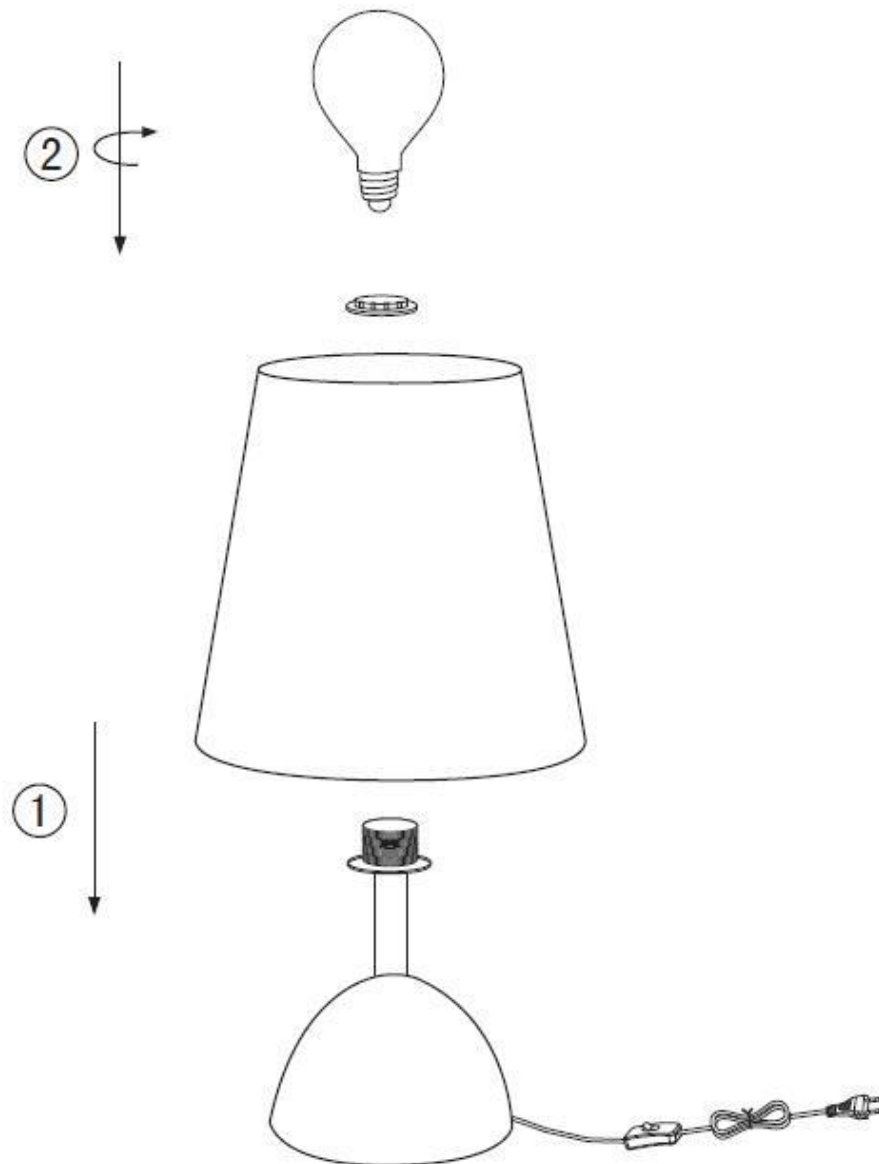

230V~ 50Hz, 1 x E14 / max. 40W